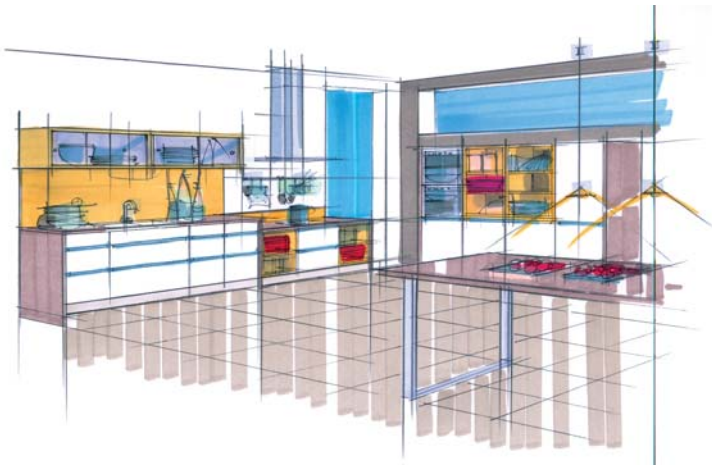

COLOR CONCEPT

Spielerisch planen im Baukastensystem: Das COLOR CONCEPT bietet einen großen Gestaltungsspielraum, wenn es um gezielte Farbakte in der Küche geht. Lieferbare COLOR CONCEPT-Farben: Curry, Farn, Petrol und Beere. Zusätzlich stehen 17 Korpusfarben in weiten Unis und Holzdekoren zum Kombinieren bereit. So zum Beispiel Beere mit Platinesche, Petrol mit Magnolia, Farn mit Carbon oder Curry mit Terra Schwarz. Also gestalten wie es gefällt!

A modular system makes planning a breeze: COLOR CONCEPT provides extensive design freedom when it comes to targeted color use in the kitchen. Available COLOR CONCEPT colors: Curry, Fern, Petrol blue and Berry. In addition, there are 17 carcass colors, including other single shades and wood décor ready to be combined. For instance, Berry with Platinum Ash, Petrol with Ivory, Fern with Carbon or Curry with Terra Black. Design as you like!

COLOR CONCEPT-Farben für Regale, Nischenregale, Wandschränke mit Glasschiebetüren, Nischenverkleidungen und Paneelwände.