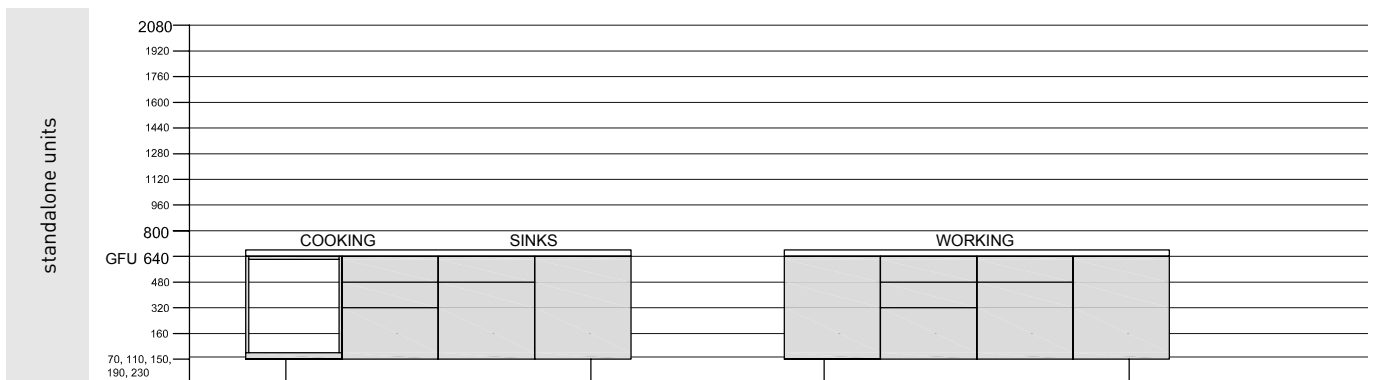

description / legend

element width in cm

power-assisted

k7 | linee | l1 | loft | rondo

wall units: H 93,8 cm | D 35,0 cm

TEAM7

	O_9T		O_9T L		O_9T LP		O_9M		O_9MT
30/40/45/50/60/80/90/100/120		30/40/45/50/60/80/90/100/120		30/40/45/50/60/80/90/100/120		50/60		50/60	
	O_9MT L		O_9MT LP		O_9 DAT		O_9		OAE9
50/60		50/60		60		20/30/40/45/50/60/80/90/100		30	
	OAR9		OEG_9 T		OEG_9 T L		OEG_9 T LP		OEG_9 TP
30		80/90		80/90		80/90		110/115/125	
	OEG_9 TP L		OEG_9 TP LP		OE_9T P		OE_9T P L		OE_9
110/115/125		110/115/125		60/65/90		60/65/90		60/65/90	
	OE_9 L		OD_9		OD_9 L				
60/65/90		60/65		60/65					

description / legend

 element width in cm  power-assisted

SYSTEM EXPLANATION VAO ISLAND

TEAM 7

vao

base units: H 80,4 cm | D 56,0 cm

	VA U_		VA U_T		VA U_TG		VA U30A (R)		VA U30A (R) G
30/45/50/60/90/100/120		30/45/50/60/90/100/120		30/45/50/60/90/100/120		30		30	
	VA U_LZ		VA U_LZ G		VA U_LZS		VA U_LZS G		VA U_LLZ
45/50/60/90/100/120		45/50/60/90/100/120		45/50/60/90/100/120/180		45/50/60/90/100/120/180		45/50/60/90/100/120	
	VA U_LLZ G		VA U_LLZS		VA U_LLZS G		VA U_ZIZ		VA U_ZIZ G
45/50/60/90/100/120		45/50/60/90/100/120/180		45/50/60/90/100/120/180		45/50/60/90/100/120		45/50/60/90/100/120	
	VA U_ZIZS		VA U_ZIZS G		VA UE_LM		VA UE_LM G		VA UH_GT
45/50/60/90/100/120/180		45/50/60/90/100/120/180		90/100		90/100		60	
	VA UH_GT G		VA UH_Z		VA UH_Z G		VA UH_ZS		VA UH_ZS G
60		45/50/60/90/100/120		45/50/60/90/100/120		45/50/60/90/100/120/180		45/50/60/90/100/120/180	
	VA US_ZOM		VA US_ZOM G		VA US_ZOMS		VA US_ZOMS G		VA US_ZM
45/50/60/90		45/50/60/90		45/50/60/90		45/50/60/90		45/50/60/90	
	VA US_ZM G		VA US_ZMS		VA US_ZMS G		VA US_ZO		VA US_ZO G
45/50/60/90		45/50/60/90		45/50/60/90		90/100/120		90/100/120	
	VA US_ZOS		VA US_ZOS G		VA US_Z		VA US_Z G		VA US_ZS
90/100/120		90/100/120		90/100/120		90/100/120		90/100/120	
	VA US_ZS G		VA US_FL		VA US_FL G				
90/100/120		45/50/60		45/50/60					