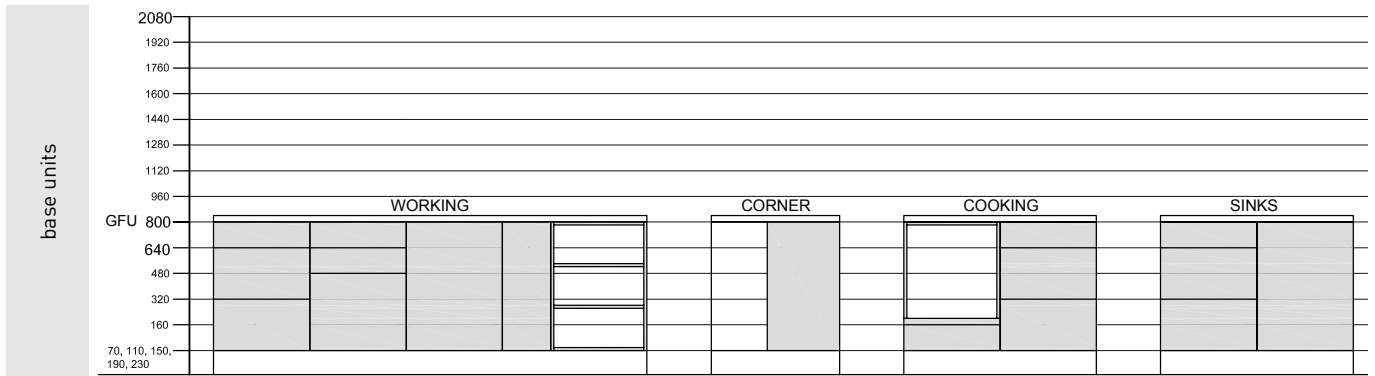

description / legend

element width in cm

power-assisted

k7 | linee | l1 | loft | rondo

wall units: H 93,8 cm | D 35,0 cm

TEAM7

	O_9T		O_9T L		O_9T LP		O_9M		O_9MT
30/40/45/50/60/80/90/100/120		30/40/45/50/60/80/90/100/120		30/40/45/50/60/80/90/100/120		50/60		50/60	
	O_9MT L		O_9MT LP		O_9 DAT		O_9		OAE9
50/60		50/60		60		20/30/40/45/50/60/80/90/100		30	
	OAR9		OEG_9 T		OEG_9 T L		OEG_9 T LP		OEG_9 TP
30		80/90		80/90		80/90		110/115/125	
	OEG_9 TP L		OEG_9 TP LP		OE_9T P		OE_9T P L		OE_9
110/115/125		110/115/125		60/65/90		60/65/90		60/65/90	
	OE_9 L		OD_9		OD_9 L				
60/65/90		60/65		60/65					

description / legend

 element width in cm  power-assisted

SYSTEM EXPLANATION VAO ISLAND

TEAM 7

vao

base units: H 80,4 cm | D 56,0 cm

	VA U_		VA U_T		VA U_TG		VA U30A (R)		VA U30A (R) G
30/45/50/60/90/100/120		30/45/50/60/90/100/120		30/45/50/60/90/100/120		30		30	
	VA U_LZ		VA U_LZ G		VA U_LZS		VA U_LZS G		VA U_LLZ
45/50/60/90/100/120		45/50/60/90/100/120		45/50/60/90/100/120/180		45/50/60/90/100/120/180		45/50/60/90/100/120	
	VA U_LLZ G		VA U_LLZS		VA U_LLZS G		VA U_ZIZ		VA U_ZIZ G
45/50/60/90/100/120		45/50/60/90/100/120/180		45/50/60/90/100/120/180		45/50/60/90/100/120		45/50/60/90/100/120	
	VA U_ZIZS		VA U_ZIZS G		VA UE_LM		VA UE_LM G		VA UH_GT
45/50/60/90/100/120/180		45/50/60/90/100/120/180		90/100		90/100		60	
	VA UH_GT G		VA UH_Z		VA UH_Z G		VA UH_ZS		VA UH_ZS G
60		45/50/60/90/100/120		45/50/60/90/100/120		45/50/60/90/100/120/180		45/50/60/90/100/120/180	
	VA US_ZOM		VA US_ZOM G		VA US_ZOMS		VA US_ZOMS G		VA US_ZM
45/50/60/90		45/50/60/90		45/50/60/90		45/50/60/90		45/50/60/90	
	VA US_ZM G		VA US_ZMS		VA US_ZMS G		VA US_ZO		VA US_ZO G
45/50/60/90		45/50/60/90		45/50/60/90		90/100/120		90/100/120	
	VA US_ZOS		VA US_ZOS G		VA US_Z		VA US_Z G		VA US_ZS
90/100/120		90/100/120		90/100/120		90/100/120		90/100/120	
	VA US_ZS G		VA US_FL		VA US_FL G				
90/100/120		45/50/60		45/50/60					