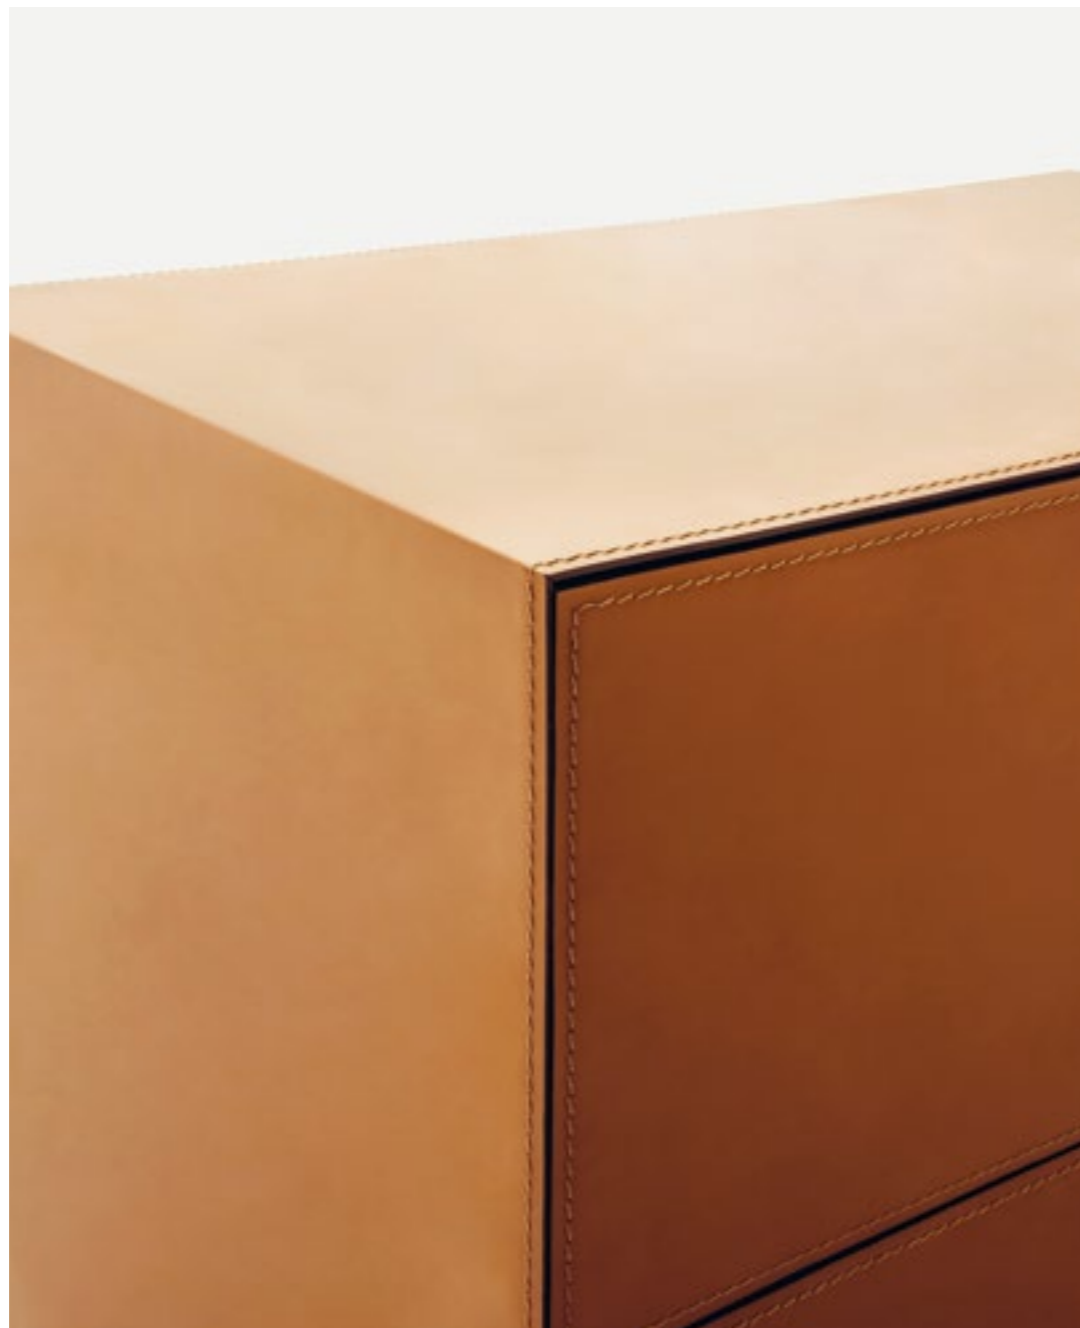

Apertura, ^{EN} Opening

Push pull

Dimensioni ^{EN} Dimensions

H 27 cm Modulo 1 cassetto,
^{EN} **H 10.63" Single drawer unit**
L 41 - 51 - 61 - 71 - 91 - 121* P 45 cm
W 16.14" - 20.08" - 24.02" - 27.95" - 35.83" - 47.64"*
D 17.72"