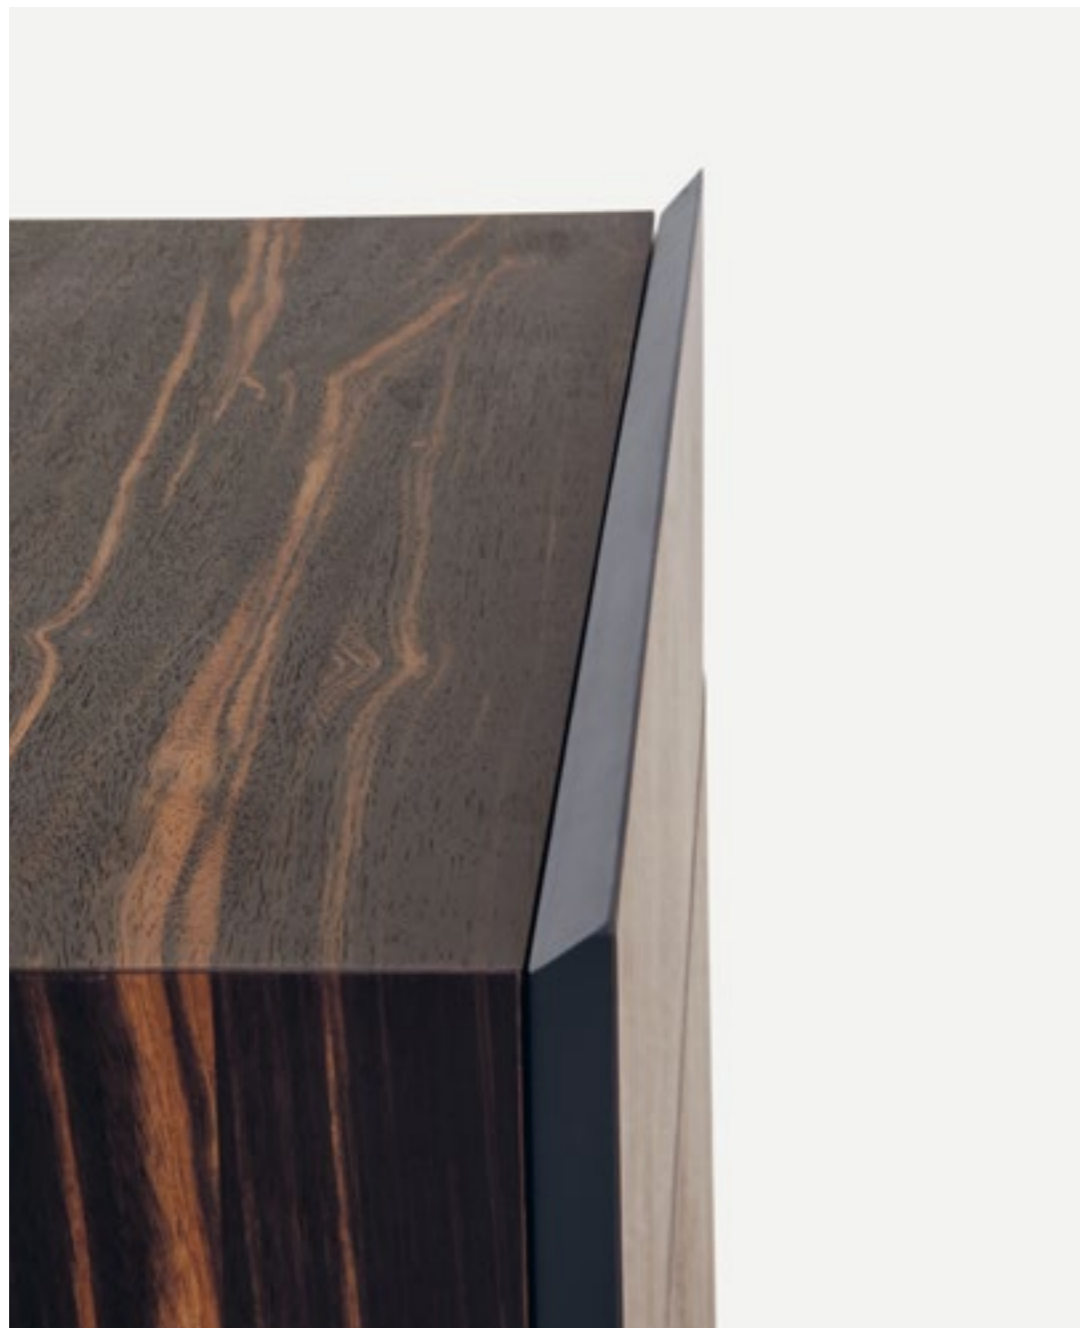

Tosca

Design
Pianca Studio

Photogallery on p. 47, 148

Finiture ^{EN} Finishes

Struttura esterna e frontali, ^{EN} External structure and drawer fronts

Essenze Opaco o Lucido,
^{EN} Matt or Glossy Wood:
Borgogna, Canaletto,
Rovere Fumo, Rovere
Grigio, Rovere Laguna,
Rovere Naturale, Rovere
Tabacco

Esotico Opaco o Lucido,
^{EN} Matt or Glossy Esotic
Wood:
Ebano, Palissandro

Laccato Opaco o Lucido,
^{EN} Matt or High Gloss
Lacquered

Basamento, ^{EN} Base

Laccato Opaco o Lucido,
^{EN} Matt or High Gloss
Lacquered

Finiture Metallo,
^{EN} Metal Finishes:
Oro, Bronzo, Rame,
Titanio