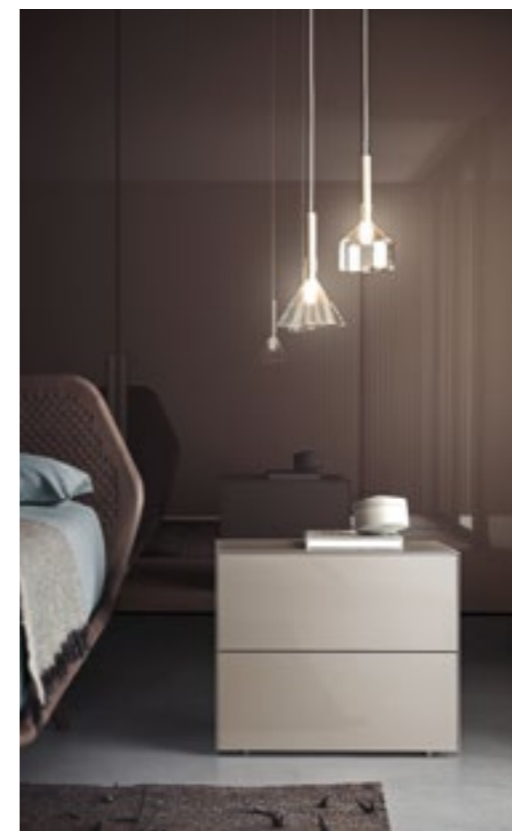

Trama Intreccio letto in pelle Vintage 33, **Norma** modulo cassetti laccato opaco Argilla con apertura push pull, **Servogiro** tavolino laccato opaco Lavagna, **Esse Lounge** poltrona in tessuto Moritz 52.