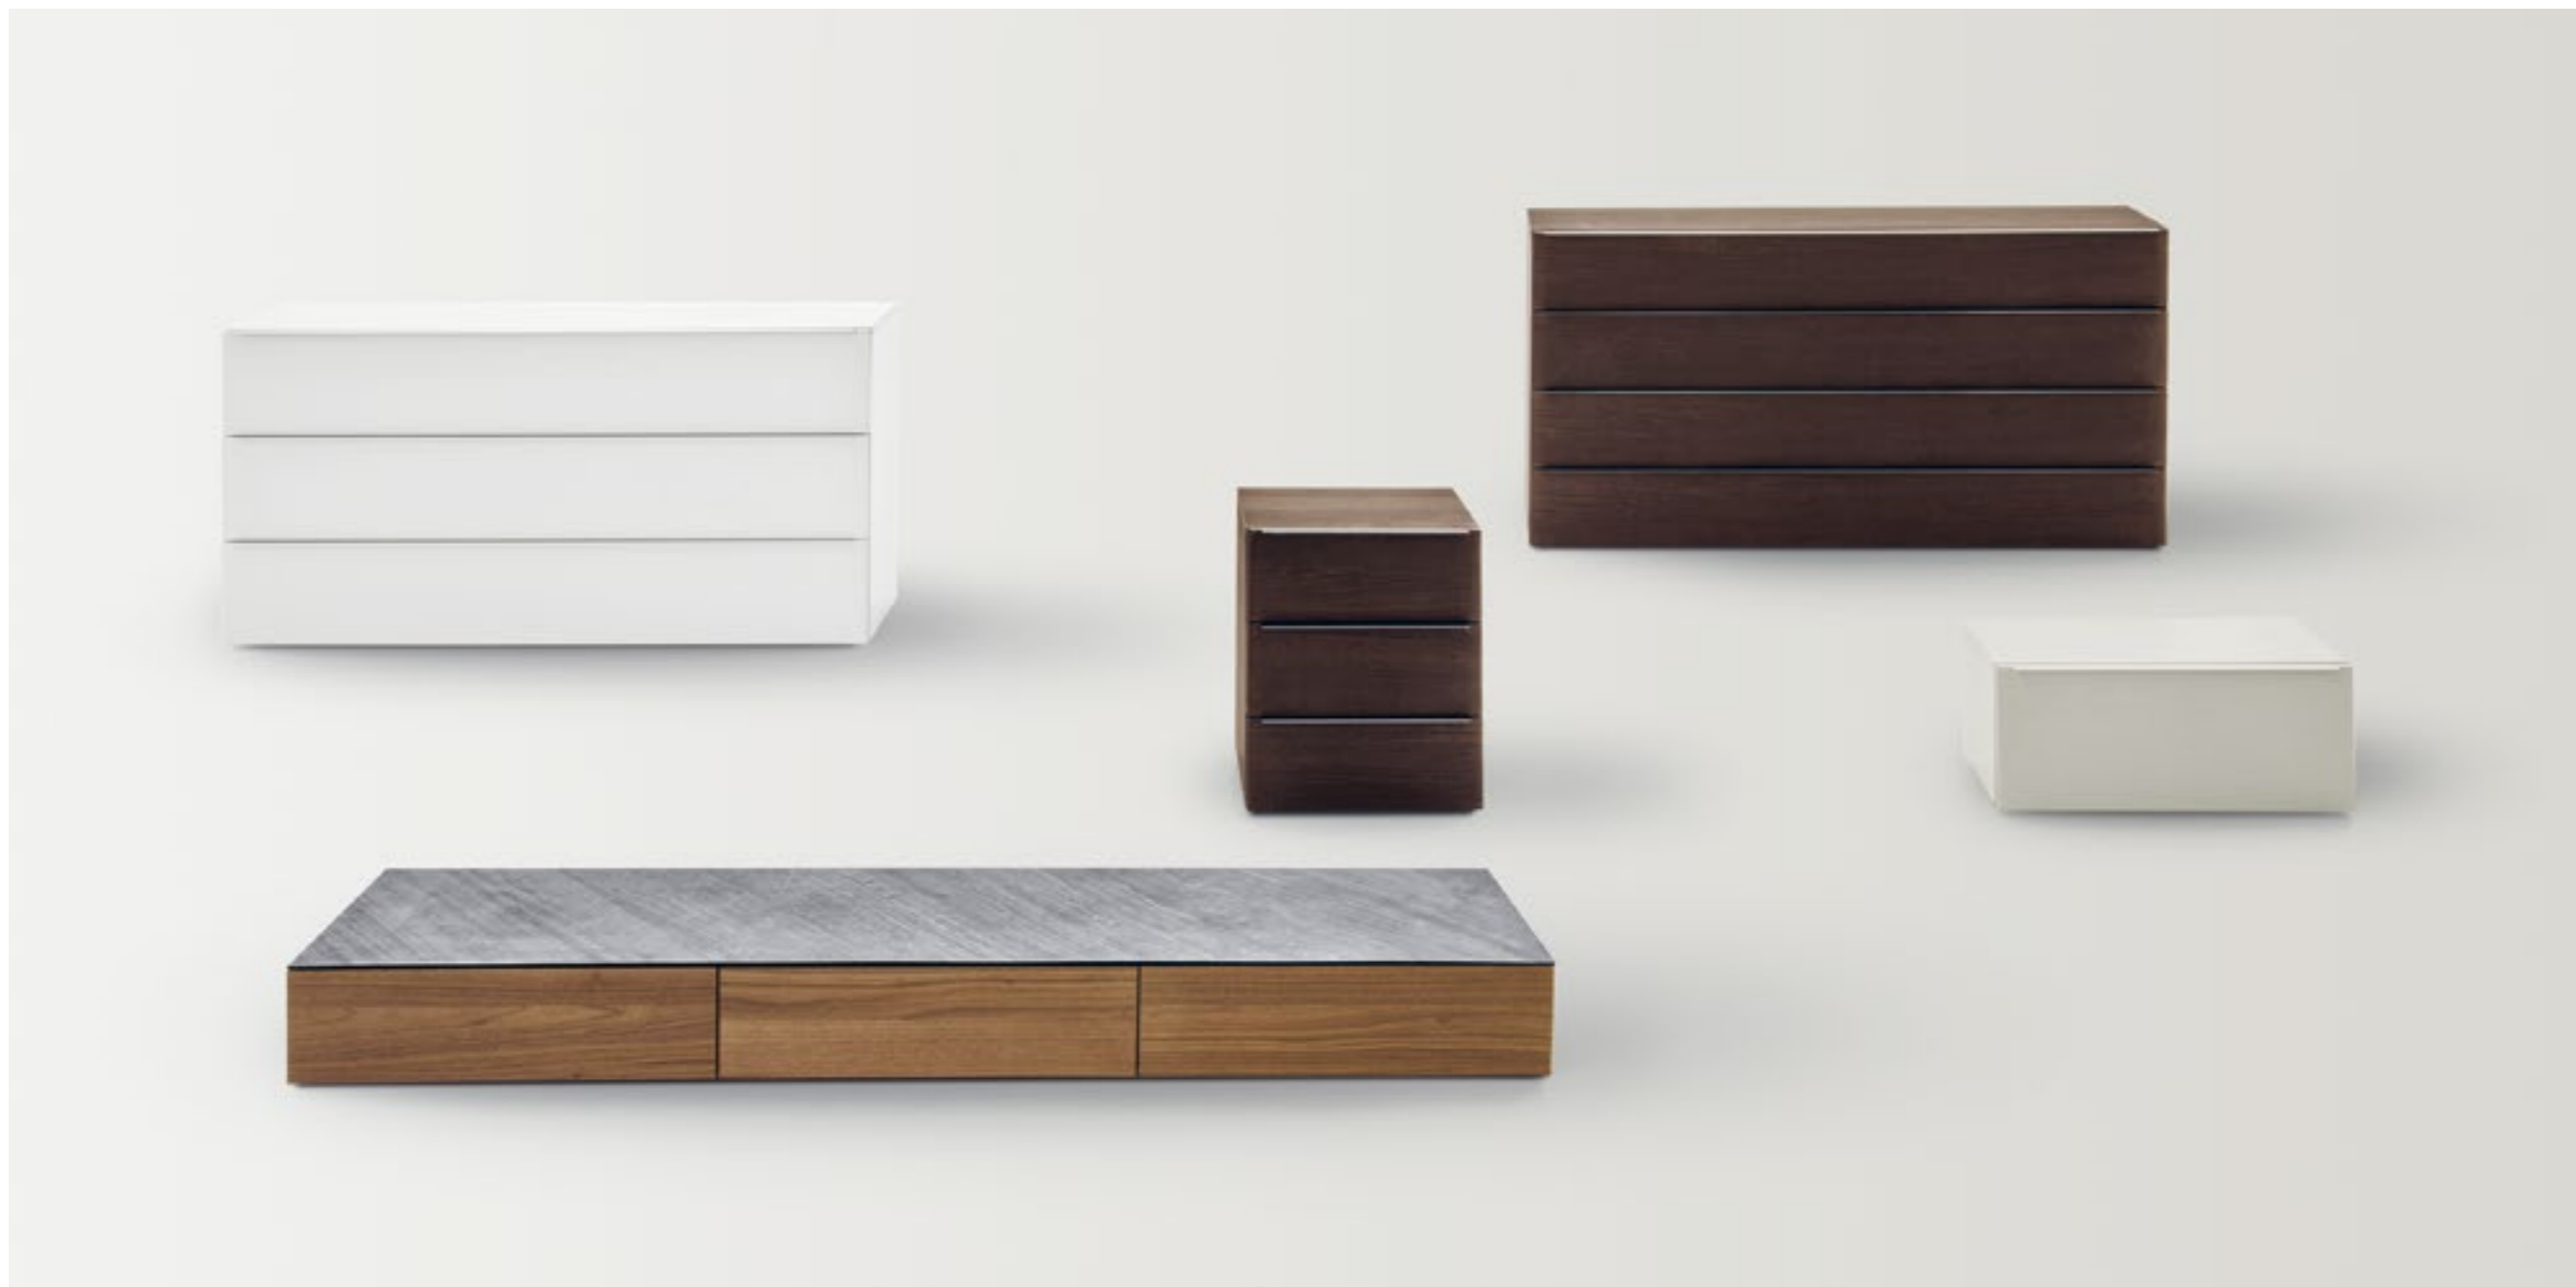

Spazio

Design
Pianca Studio