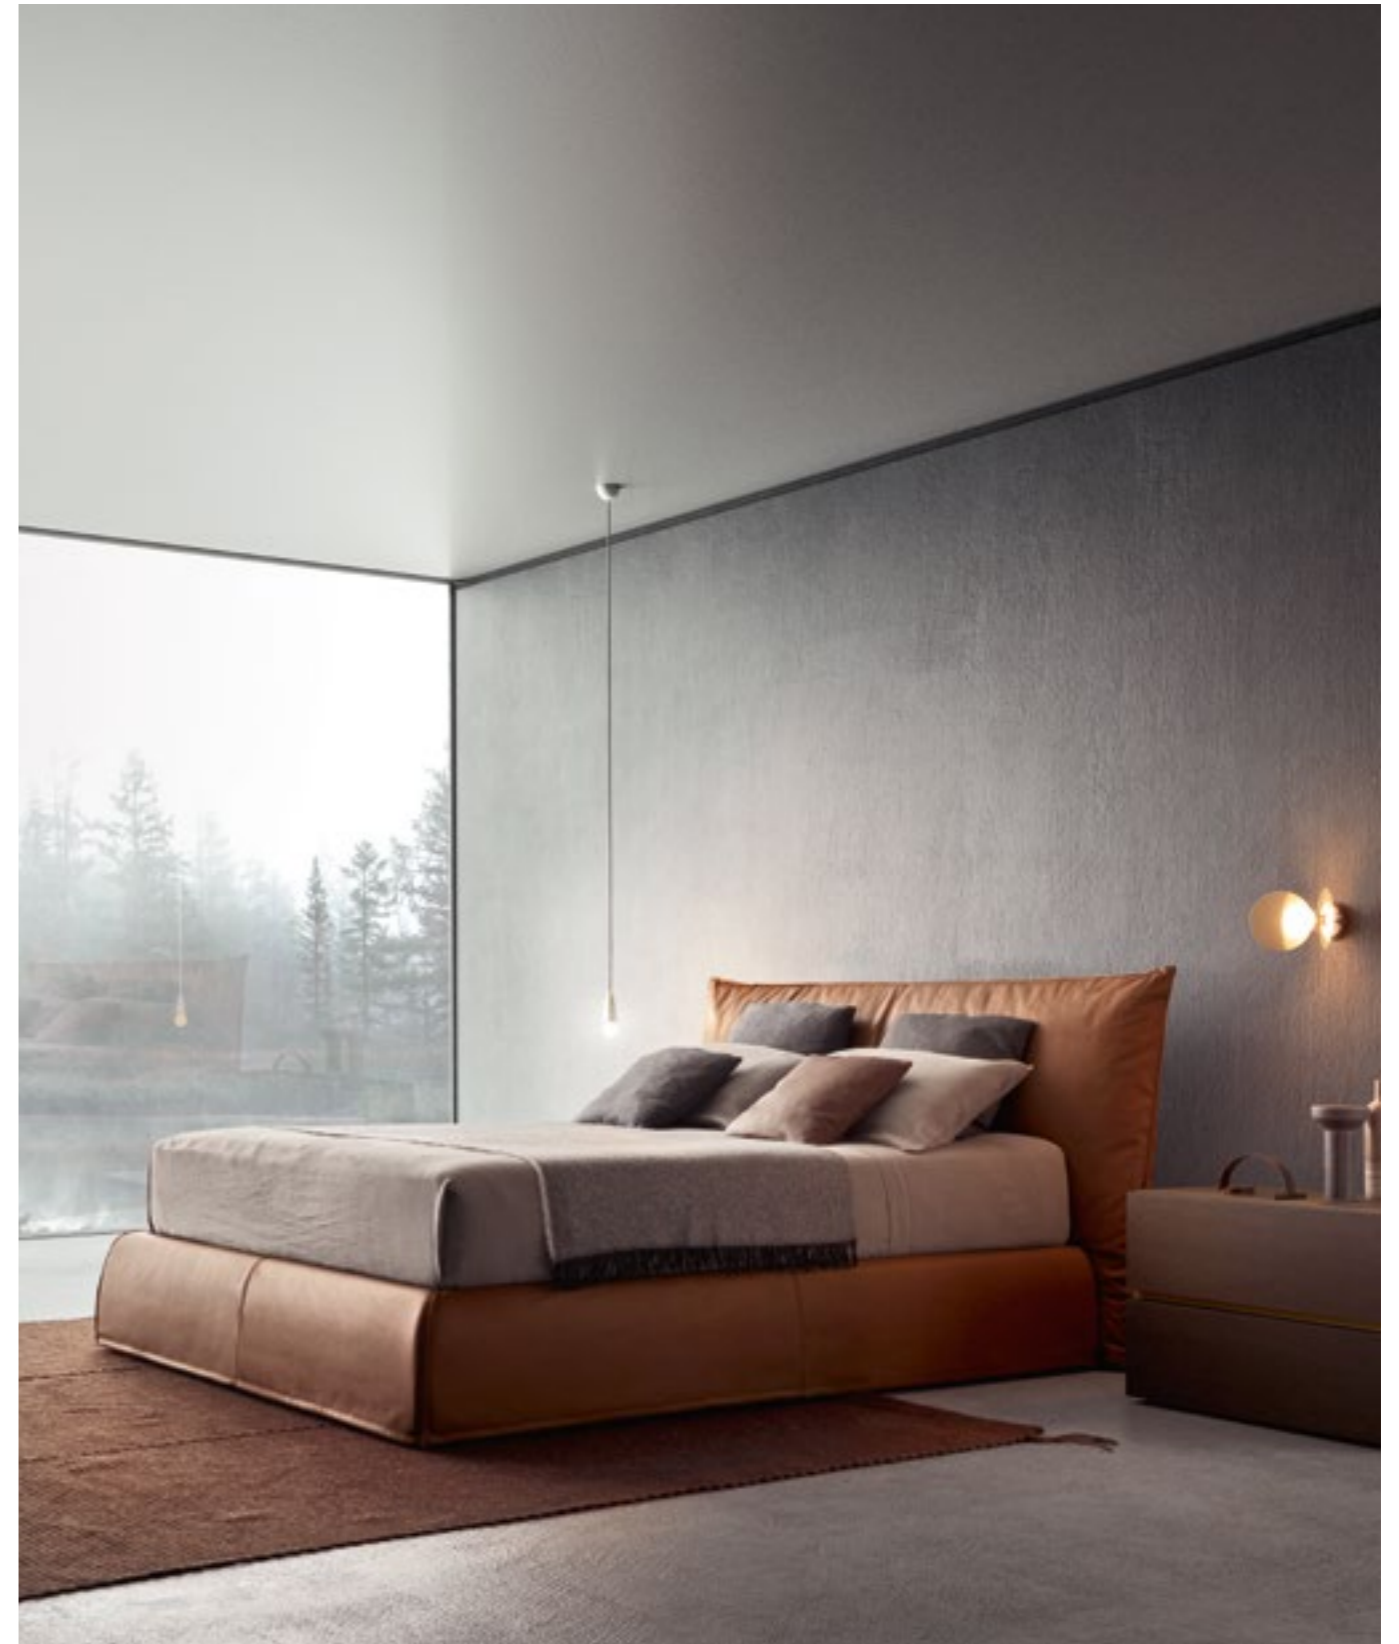

People comodino e comò Borgogna con distanziale Bronzo, **Gamma tubolare** sedia in tessuto Gaucho 51 e gambe Borgogna, **Mono** tavolo Corten.