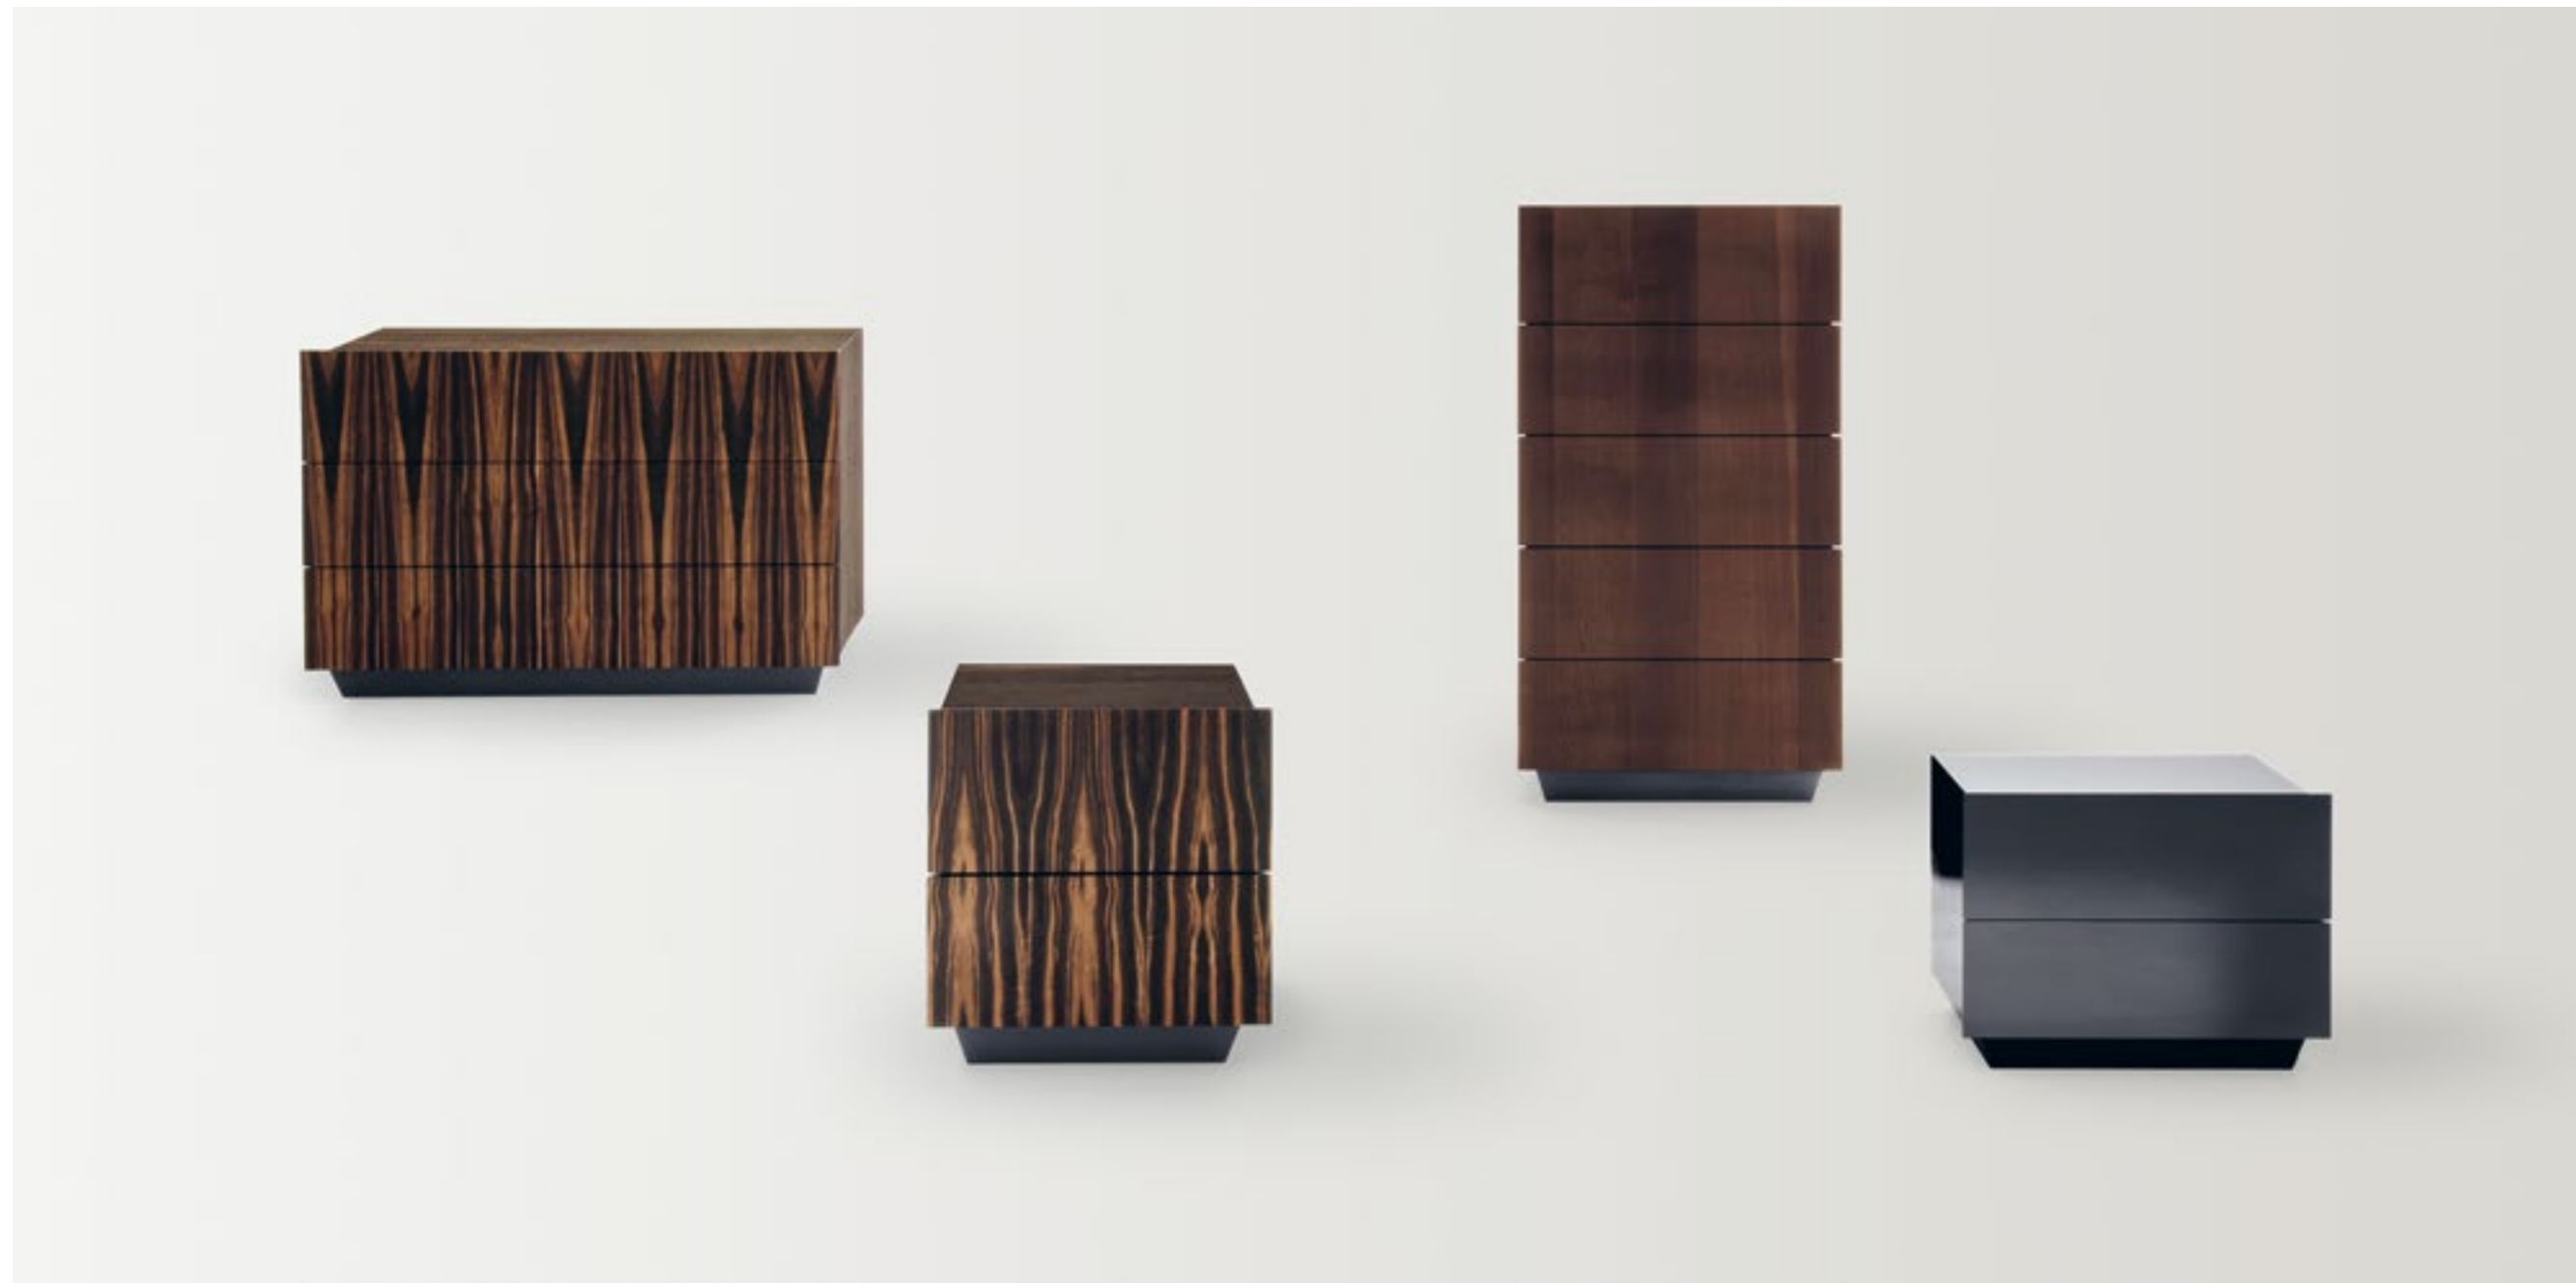

Tosca

Design
Pianca Studio